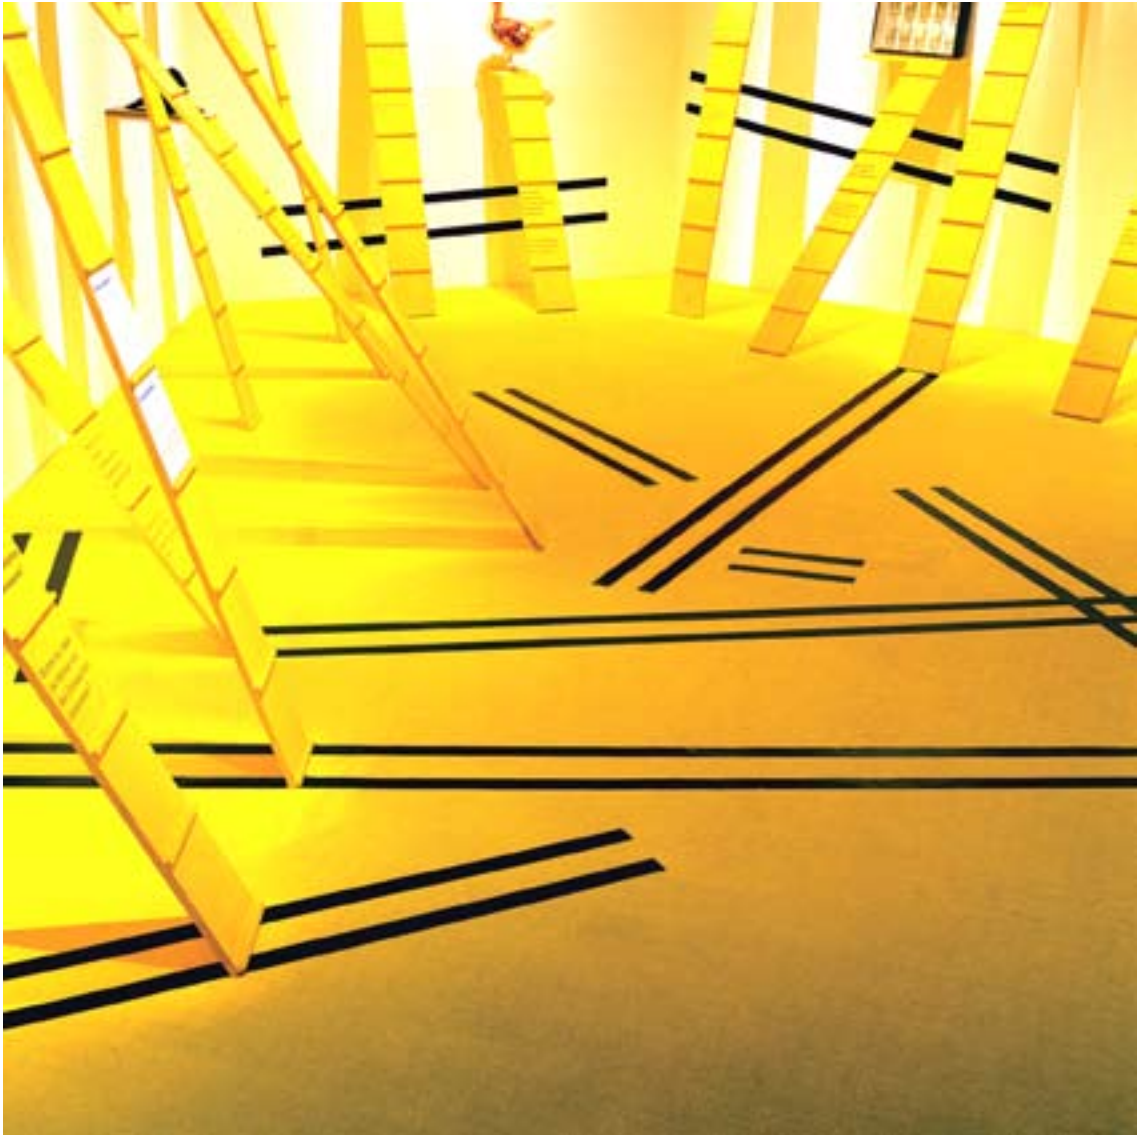

Photography, 110 x 110 cm

Loftcube /Werner Aisslinger
Haus am Waldsee, Berlin, 2008
Photography, 110 x 110 cm

Echelles de poules, Muséum d'histoire naturelle

Neuchâtel, 2006

Photography, 92 x 92 cm

La mangeoire en hiver, Muséum d'histoire naturelle